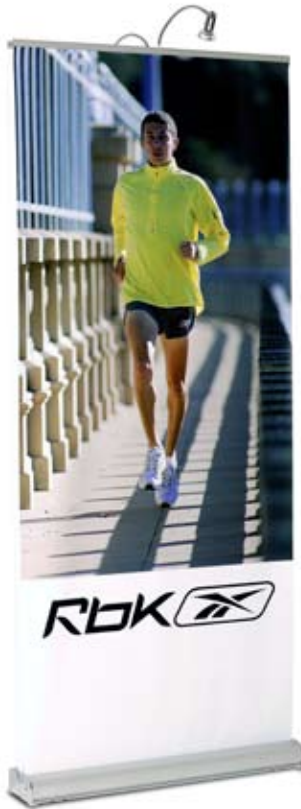

Kuvavuodat markkinointitelineisiin

Toteutamme telineisiin laadukkaat kuvavuodat: valmistamme ne tunnetuista, laitetoimittajien hyväksymistä materiaaleista. Kunnolliseen markkinointitelineeseen voit vaihtaa kuvan yhä uudelleen ja uudelleen. Luonnollisesti hoidamme tarvittaessa kuvavuodan vaihdon nopeasti ja taitavasti puolestasi.

Quality

- tasokas ja pitkäikäinen valoa läpäisemätön kuvavuota

Ferrari

- edullinen peruskuvavuota

Kangasvuota

- värikylläinen ja eloisa kuvavuota

Vinyylivuota

- säänvaihteluita kestävä edullinen kuvavuota